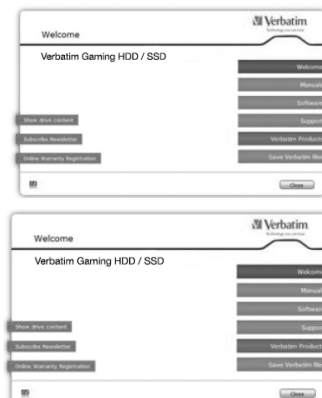

Стъпка 4 (опция):

Софтуерно инсталиране:

- Натиснете два пъти върху "Start PC.exe" / "Start Mac" на устройството.
- Отидете на Software Instalation -> Instal the software.

Стъпка 5 (опция):

- Натиснете върху "Start PC.exe" / "Start Mac" на устройството.
- Отидете на "Save Verbatim files", за да направите архив на вече зареденото съдържание (ръководства, софтуер, информация за поддръжка).